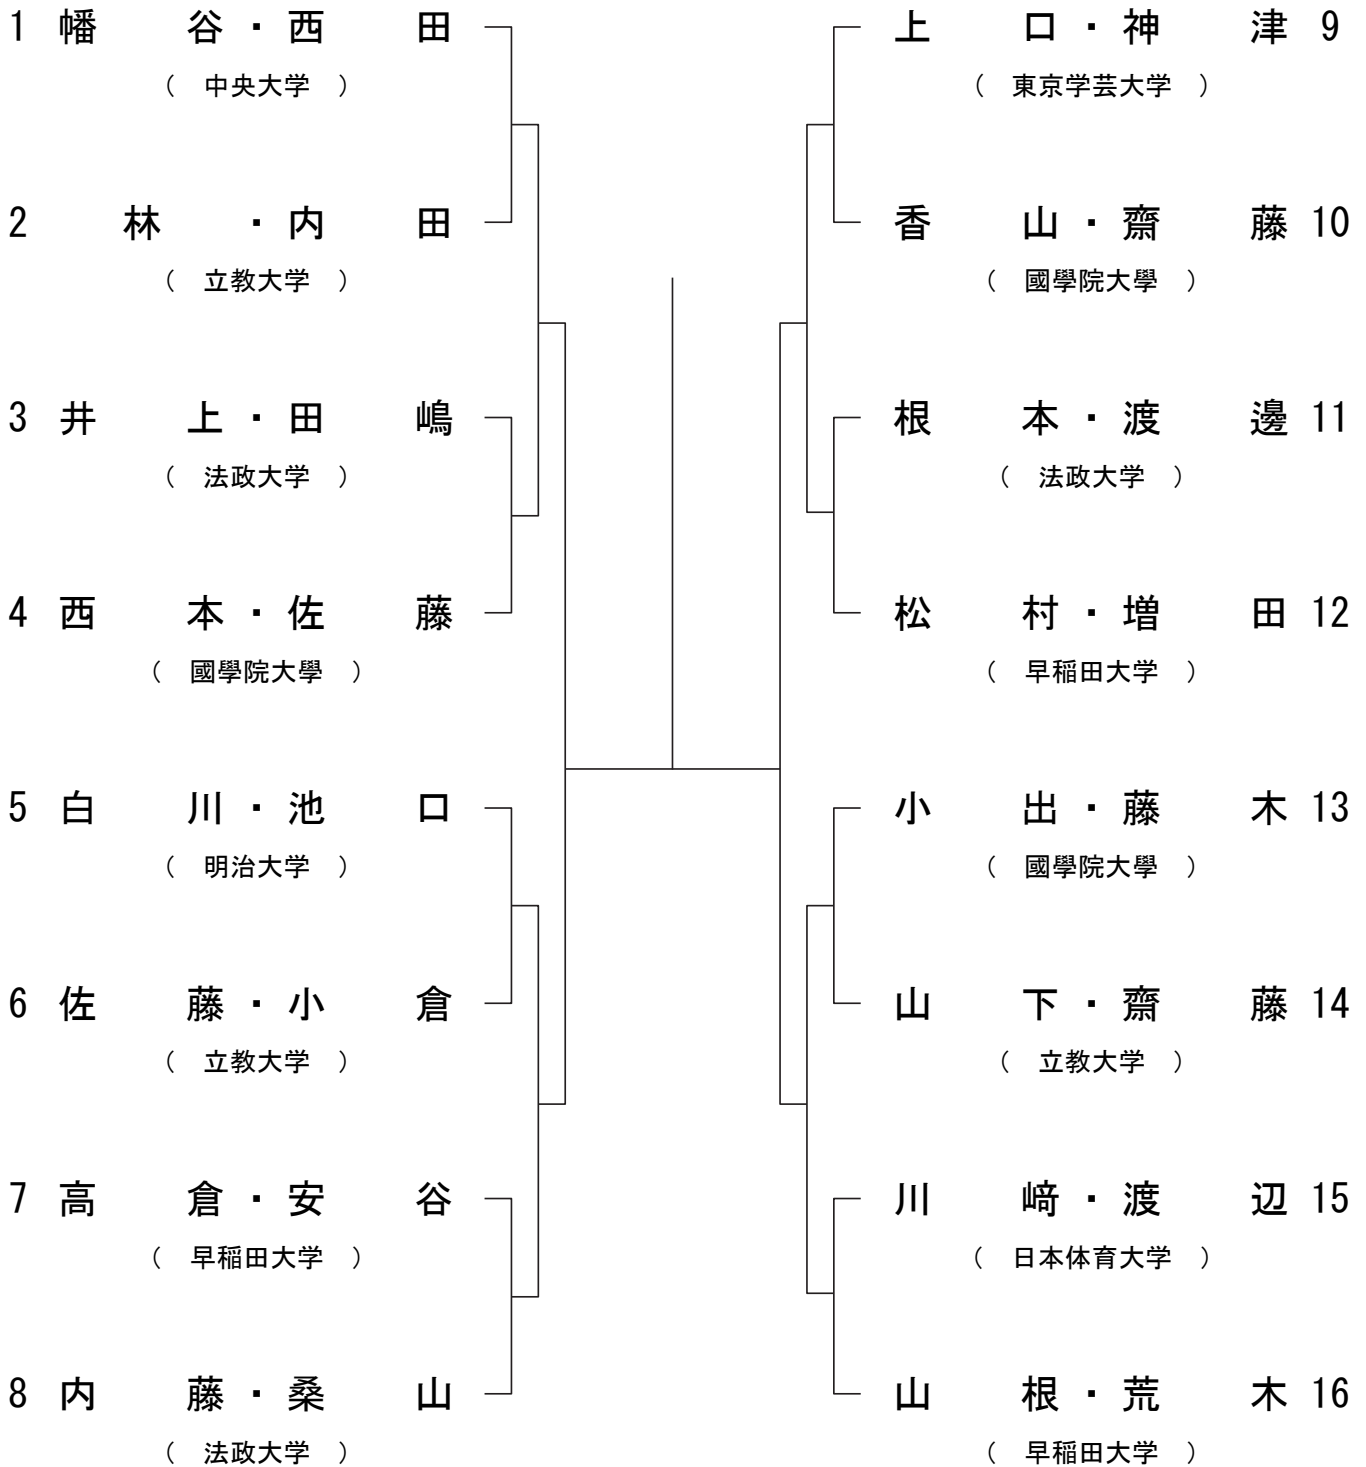

男子トーナメント

女子トーナメント

進行予定表 (男子・女子共通)

コート番号	A	B	C
1回戦	1 - 2	7 - 8	13 - 14
	3 - 4	9 - 10	15 - 16
	5 - 6	11 - 12	
2回戦	1 ~ 4	9 ~ 12	13 ~ 16
	5 ~ 8		
準決勝	1 ~ 8		9 ~ 16
決勝		1 ~ 16	

優勝者一覧表

	男 子	女 子
第1回	中尾和三・五反田 忠 (芝浦工業大学)	浪花マサ子・清水 令子 (青山学院大学)
第2回	竹島 満・小林元治 (中央大学)	伊藤浩子・清水 令子 (青山学院大学)
第3回	加藤史夫・清水久治 (日本大学)	須田倫子・清水 令子 (青山学院大学)
第4回	竹島 満・小林元治 (中央大学)	瀬越和美・榎 聡子 (青山学院大学)
第5回	常久正則・時安 繁 (日本大学)	瀬越和美・田島 良理子 (青山学院大学)
第6回	寺田順三・真下利夫 (日本大学)	米沢 そのえ・中田 美登利 (東京女子体育大学)
第7回	安達和紀・市川広邦 (青山学院大学)	米沢 そのえ・中田 美登利 (東京女子体育大学)
第8回	石井 定・山本 優 (日本大学)	宮崎早苗・永尾 久美子 (日本女子体育大学)
第9回	篠 埜 護・稲垣道夫 (日本体育大学)	森川 公 子・植 紀 子 (東京女子体育大学)
第10回	武 鋼 守・遠藤広満 (法政大学)	森川 公 子・植 紀 子 (東京女子体育大学)
第11回	藤本 謙・岡本尚考 (日本大学)	石倉 初江・仮屋崎 輝子 (日本女子体育大学)
第12回	沖田豊作・大木幸一 (専修大学)	雑貨 多起代・植 紀 子 (東京女子体育大学)
第13回	中島哲弥・榎並 紳吉 (日本体育大学)	松北 紀美子・石橋 淳子 (和洋女子大学)
第14回	園田政秋・榎並 克典 (日本体育大学)	桜井 紀美子・江利角 富美子 (和洋女子大学)
第15回	西村真澄・佐藤正行 (日本大学)	桜井 紀美子・名古屋 喜久江 (和洋女子大学)
第16回	山下順啓・佐藤正行 (日本大学)	山田 恵子・高桑 京子 (和洋女子大学)
第17回	中西 章・井口鉄郎 (日本体育大学)	田端 安子・福島 泰美 (日本体育大学)
第18回	洩崎 満・米沢 真琴 (明治大学)	迫田 玉代・塙 優子 (昭和学院短期大学)
第19回	山中政人・大野勝敏 (法政大学)	市川 あけみ・木本 千恵 (日本体育大学)
第20回	中本和穂・大橋元司 (日本体育大学)	市川 あけみ・福島 泰美 (日本体育大学)